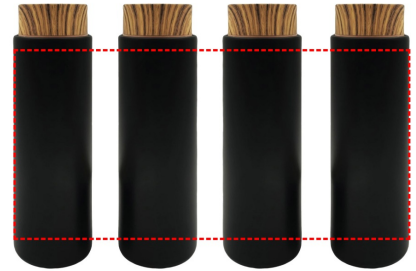

## ROUND SCREEN

- Silk Screen Printing

**Area Width:** 70 mm

**Area Height:** 150 mm

## FRPONT

- Laser Engraving
- Digital (UV) Print

**Area Width:** 25 mm

**Area Height:** 150 mm

## 360

- Round Laser Engraving
- Round Digital Print

**Area Width:** 195 mm

**Area Height:** 150 mm

CUP 1

- Laser Engraving
- Silk Screen Printing

**Area Width:** 25 mm  
**Area Height:** 25 mm

CUP 2